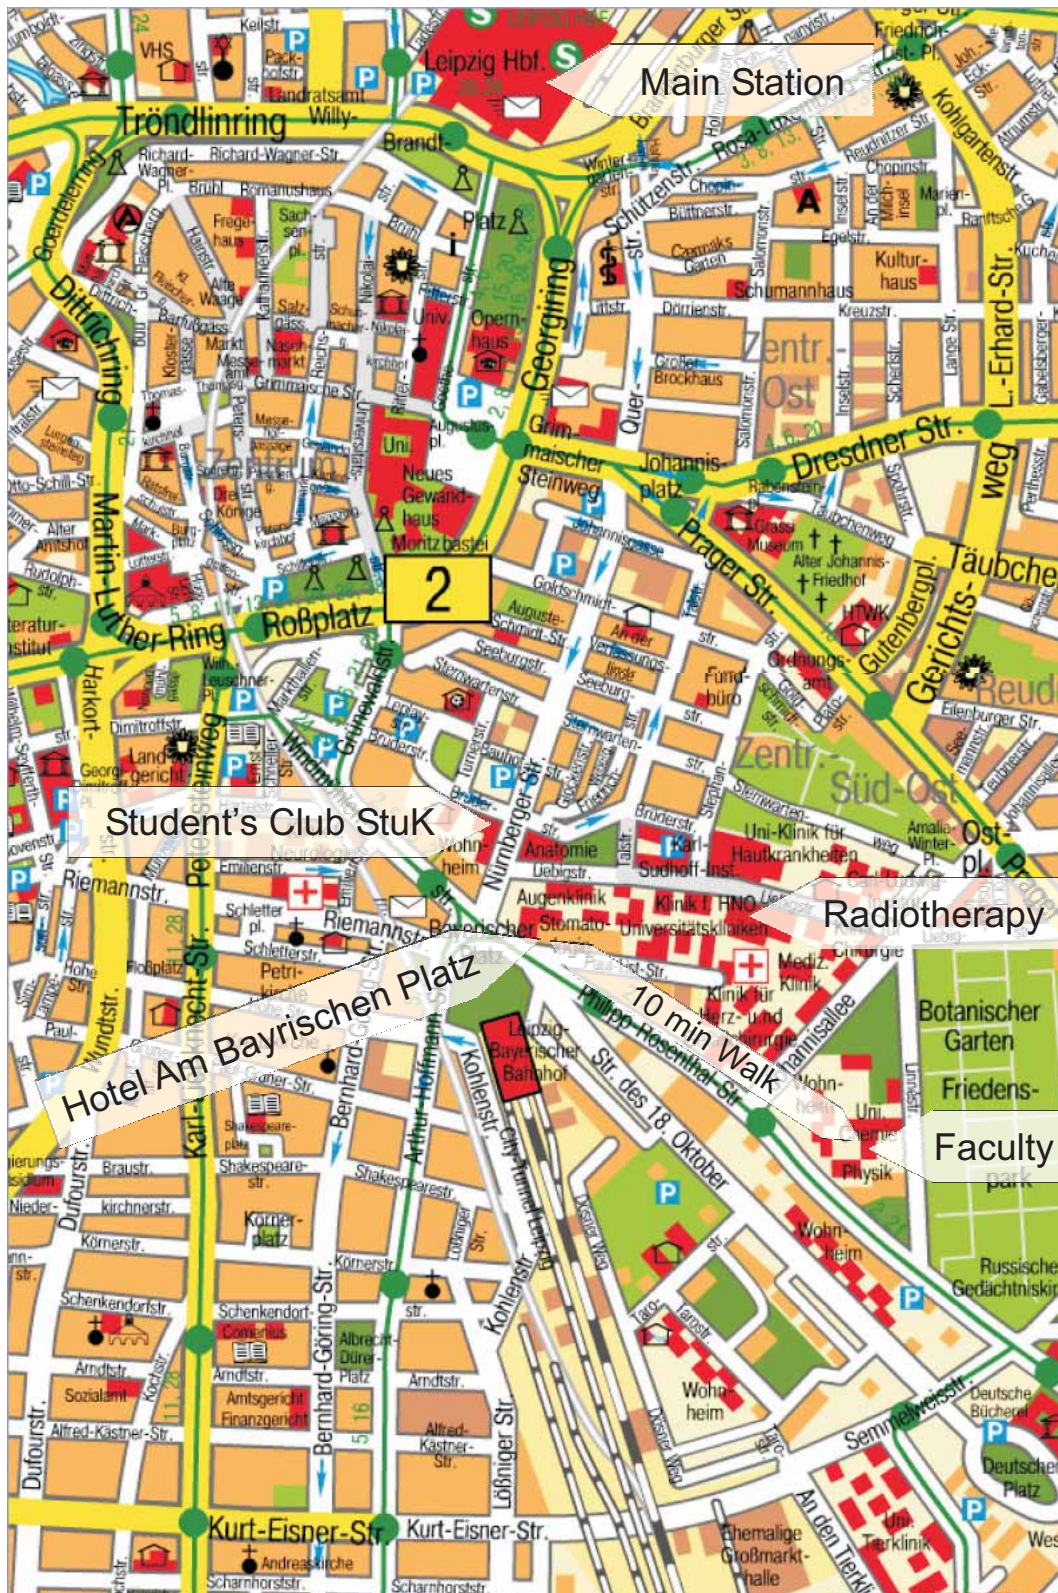

Location: Faculty of Physics and Earth Sciences, Linnéstr. 5
Except: Visit of Clinic and Policlinic for Radiation Therapy and Radiooncology

Audiovisual Means: Beamer, Laptop

Accommodation: Hotel Am Bayrischer Platz, Paul-List-Str. 5
Tel.: +49 (0)341 140860
<http://www.hotel-bayrischer-platz.de/>

Registration Fee: None (The organizer will ask sending institutions for a small support)

How to find your way

Main Station → Bayrischer Platz
Tram 16 towards "Löbnig"
Stop "Bayrischer Platz"

Ticket machines at the stations
short distance (Kurzstrecke) 1,30 €

Richtung: **Lößnig**

direction/direction

gültig ab 11.04.2005

valid from 11.04.2005 / valable à partir du 11.04.2005

Fahrzeit in Minuten

journey time (min) / durée du trajet (min)

- Messegelände
- Bf. Neue Messe
- Georg-Herwegh-Straße
- Wiederitzsch-Mitte
- Dachauer Straße
- Klinikum St. Georg
- Hornbach Baumarkt
- Delitzscher/Essener Str.
- Mosenthinstraße
- Eutritzscher Markt
- Eutritzscher Zentrum
- Wilhelminenstraße
- Chausseehaus
- Michaelisstraße
- Zoo
- Lortzingstraße
- Goerdelerring, Gleis 3
- ▼ **Hauptbahnhof, Gleis 3**
- 3 Augustusplatz
- 5 Roßplatz
- 7 Bayrischer Platz
- 9 Johannisallee
- 11 Deutsche Bücherei
- 13 An den Tierkliniken
- 14 R.-Lehmann-/Zwickauer Str.
- 15 Triftweg
- 16 An der Märchenwiese
- 17 Moritz-Hof
- 18 Lößnig